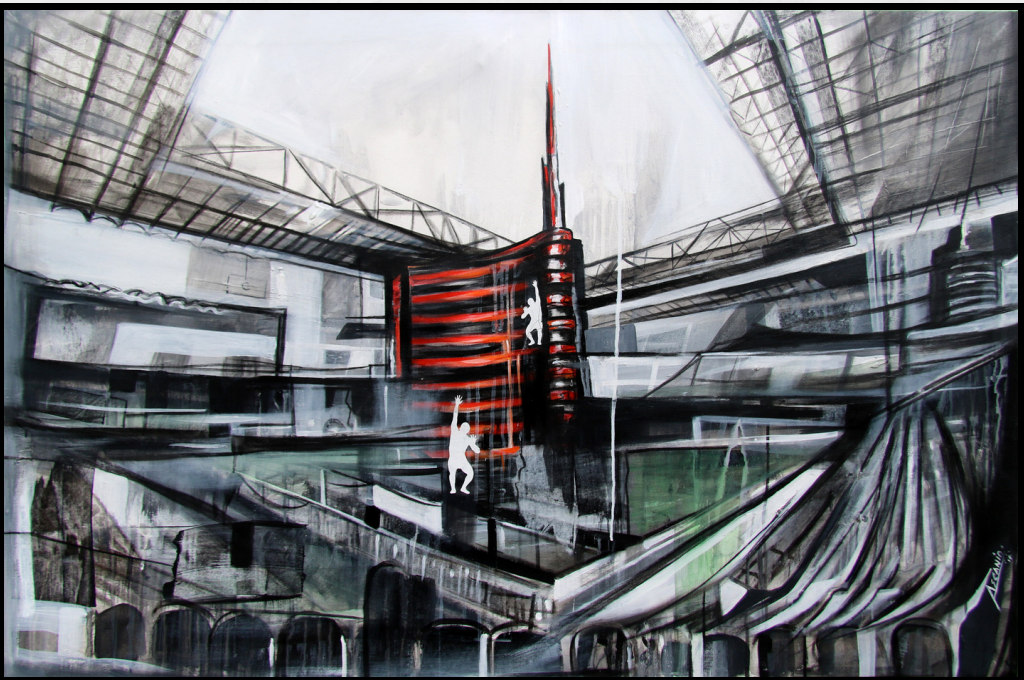

Ascanio

**Acrylic on canvas
-selection-**

MI PRIMERA CENA EN MILAN

2015

Misure: 230x150 cm

DESIDERIO POSSIBILE

2016

Misure: 85x200 cm

TRAMONTO IN CITTÀ
2016
Misure: 200x150 cm

LUCE

2016

Misure: 70x85 cm

CENTER FIELD
2017
Misura: 120x90 cm

NON SENTO
2016
Misure: 120x90 cm

SUONO E SPERANZA

2016

Misure: 95x120 cm

RITRATTO
2014
Misure: 50x70 cm

BLU

2016

Misure: 70x50 cm

FAME

2015

Misure: 190x100 cm